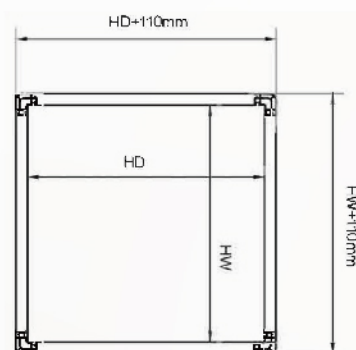

井道解决方案

Well solution

55型-铝合金井架

立柱:100*100
横梁:65*55mm
玻璃安装方式:分体式盖板

产品特点

航空级铝合金材质、硬度强、重量轻、称重大;
拼装式结构、安装方便、快捷;
直角形立柱、外观简约大气;
拆分式横梁,安装简单;
玻璃内外都可以安装,可实现后期维护单独拆换。