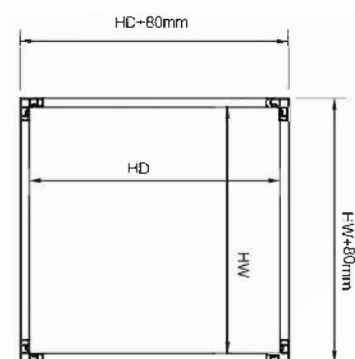

产品特点

航空级铝合金材质、硬度强、重量轻、称重大;
拼装式结构、安装方便、快捷;
直角形立柱、外观简约大气;
拆分式横梁,安装简单;
玻璃内外都可以安装,可实现后期维护单独拆换相框安装结构。