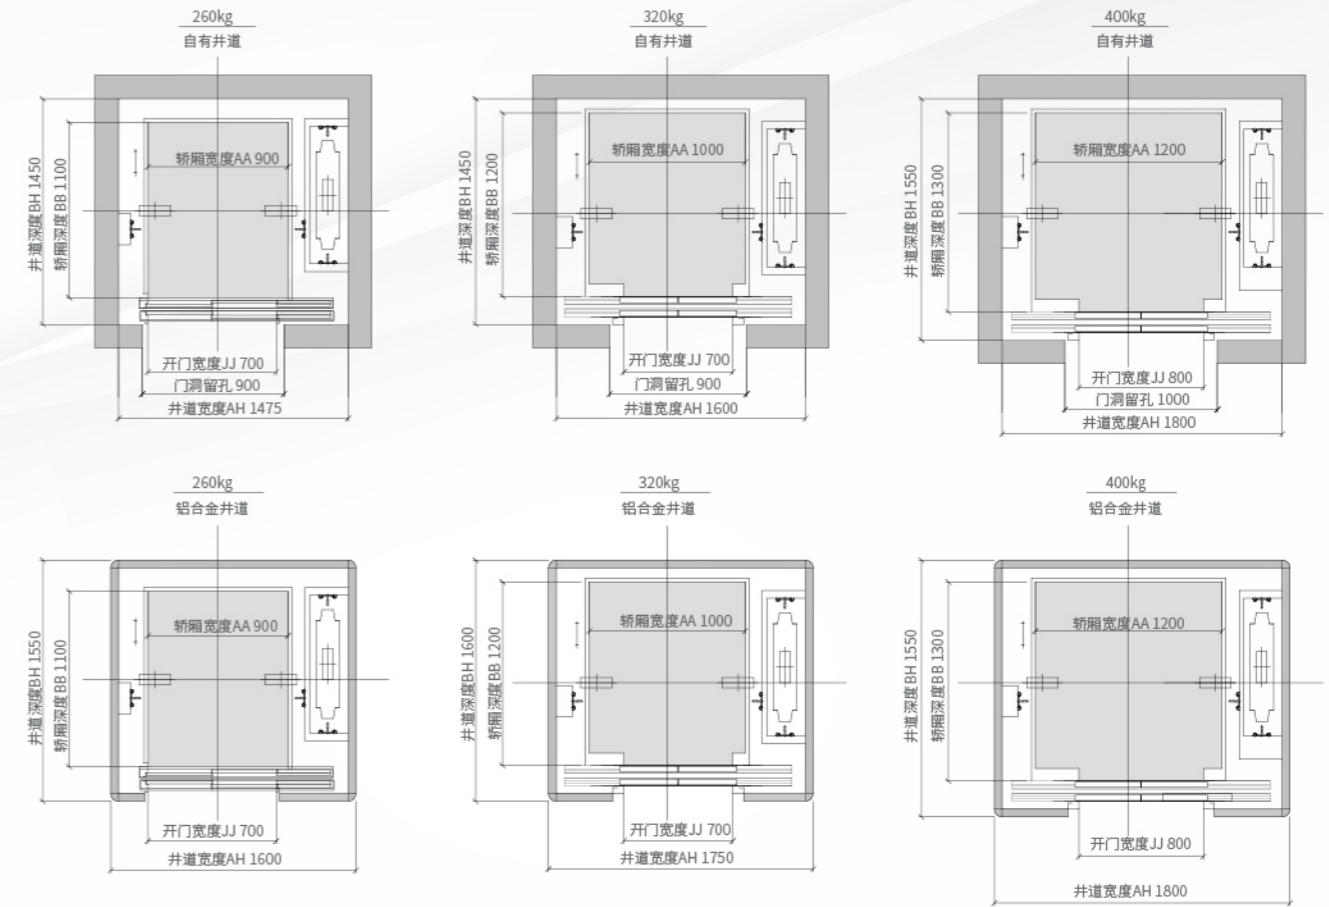

井道平面布置图
Flat layout of shaft

HS900-Z (自有井道)

额定载重量 (kg)	速度 (m/s)	轿厢尺寸 宽*深*高	开门尺寸 宽*高	开门方式	井道尺寸 宽*深	顶层高度 OH	底坑深度 PD
260	0.4	900*1100*2200	700*2000	旁开两扇门	1475*1450	2900	400
320	0.4	1000*1200*2200	700*2000	中分	1600*1450	2900	400
400	0.4	1200*1300*2200	800*2000	中分	1800*1500	2900	400

HS900-L (铝合金井道)

额定载重量 (kg)	速度 (m/s)	轿厢尺寸 宽*深*高	开门尺寸 宽*高	开门方式	井道尺寸 宽*深	顶层高度 OH	底坑深度 PD
260	0.4	900*1100*2200	700*2000	旁开两扇门	1600*1550	2900	400
320	0.4	1000*1200*2200	700*2000	中分	1750*1600	2900	400
400	0.4	1200*1300*2200	800*2000	中分	1950*1700	2900	400