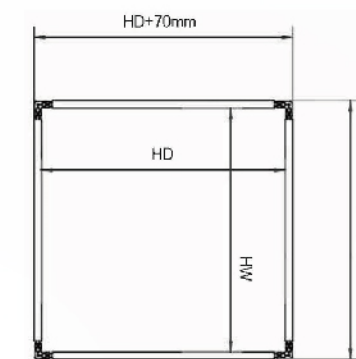

产品特点

航空级铝合金材质、硬度强、重量轻、称重大;
拼装式结构、安装方便、快捷;
直角形立柱、外观简约大气;
拆分式横梁,安装简单;
玻璃内外都可以安装,可实现后期维护单独拆换相框安装结构。