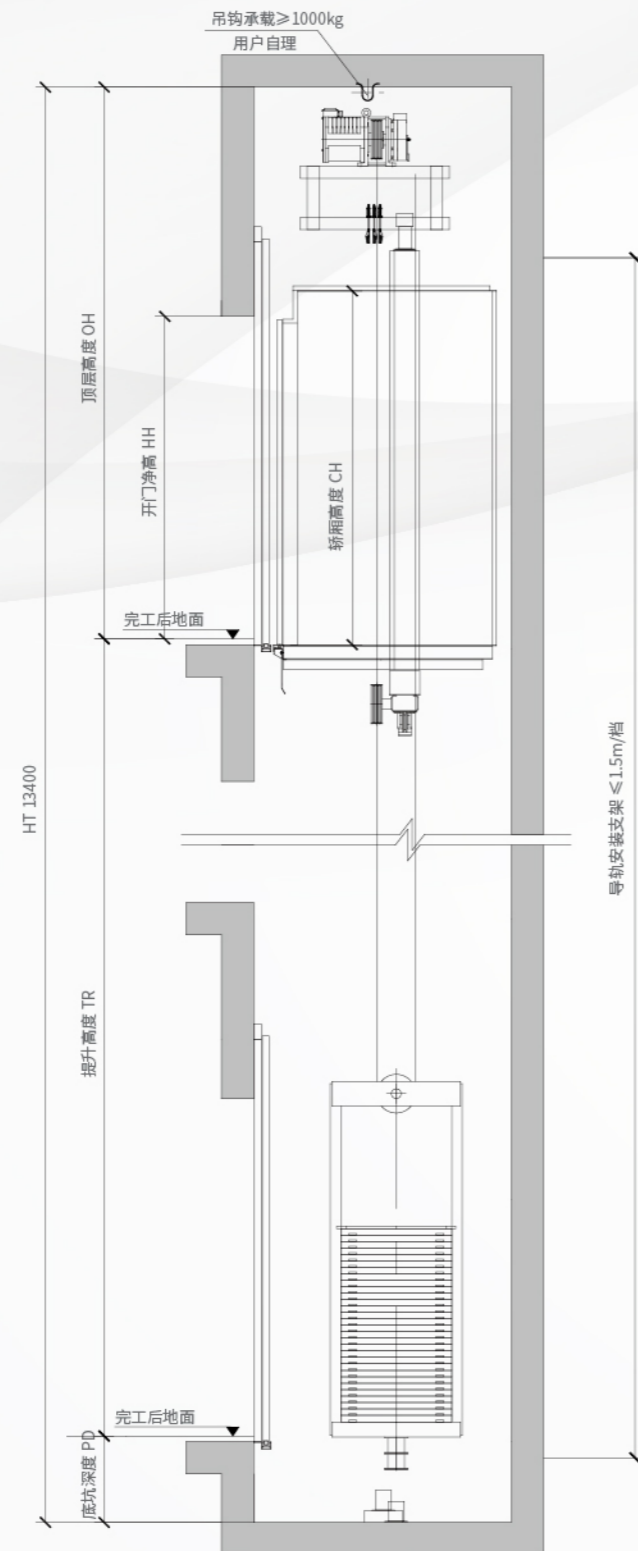

土建参数

Construction parameter

井道立面布置图
Elevation layout of shaft